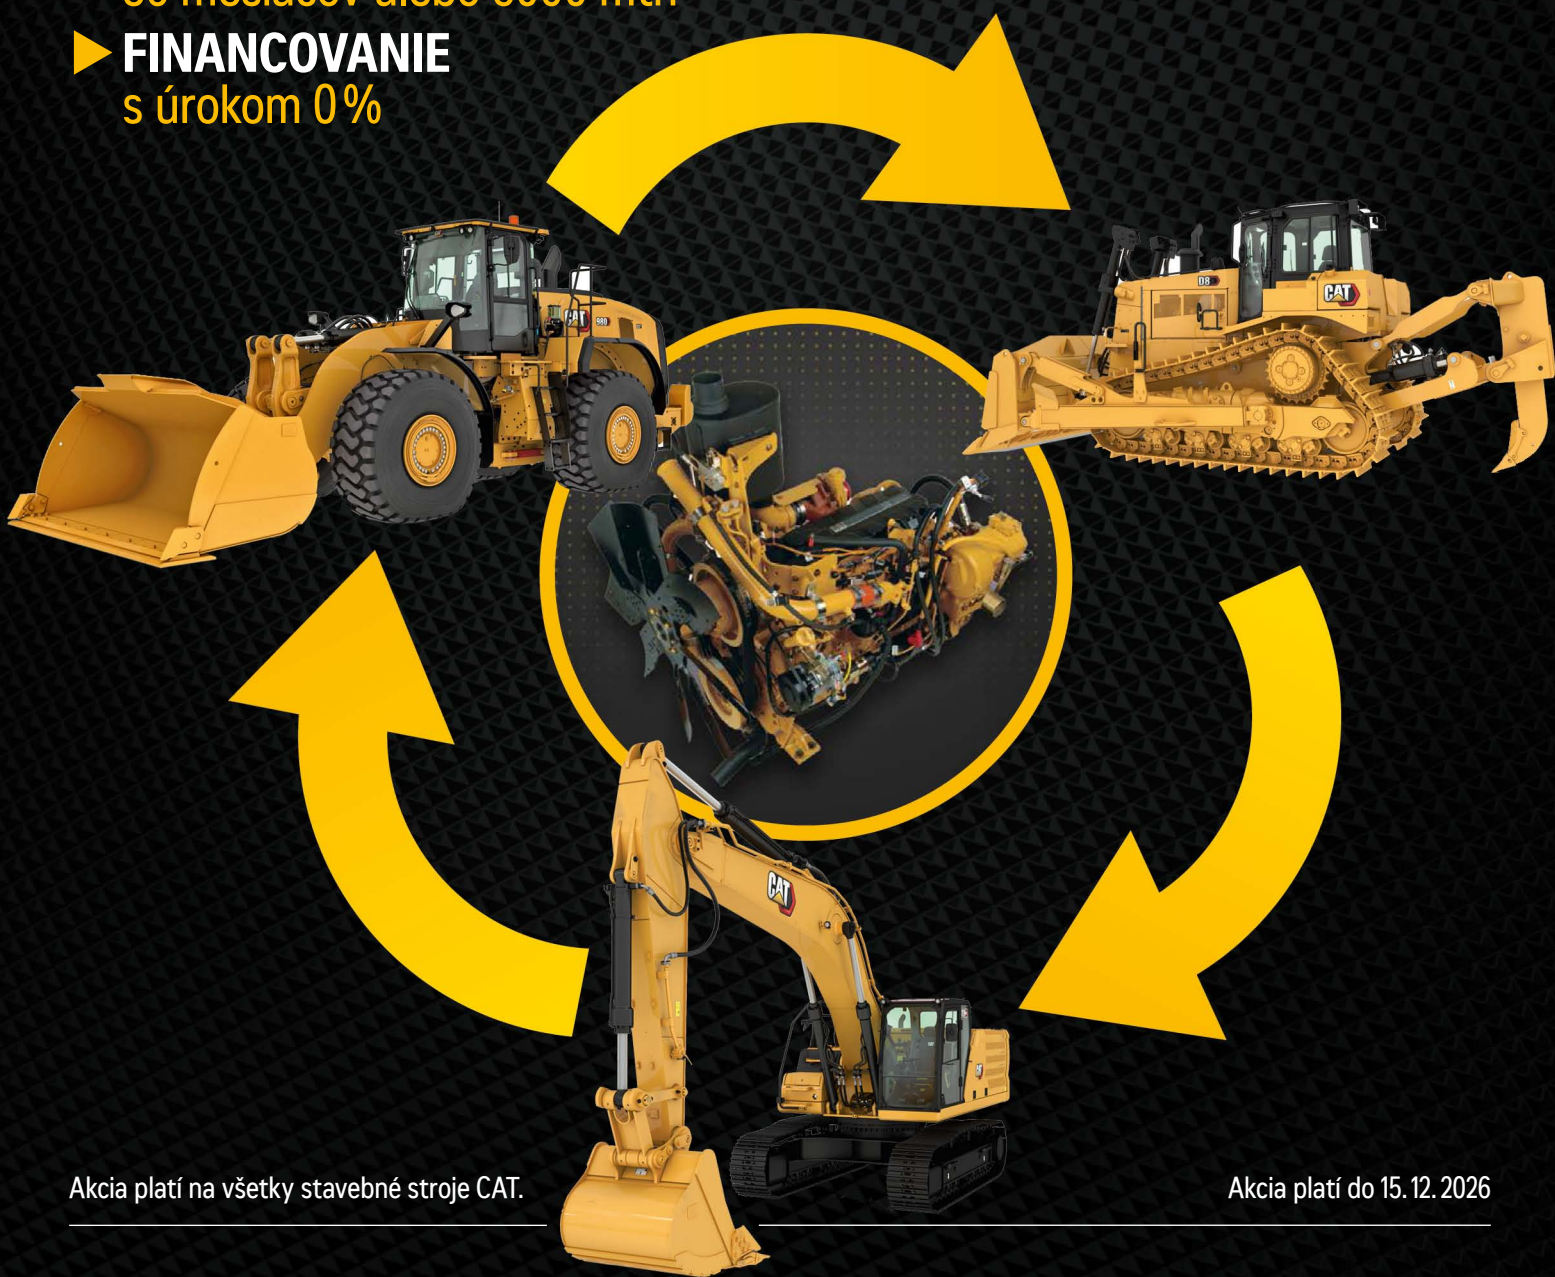

KEĎ MOTOR ZLYHÁ MY HO VRÁTIME SPÄŤ DO HRY

- PRÁCA ZADARMO
- PREDĹŽENÁ ZÁRUKA
  36 mesiacov alebo 5000 mth
- FINANCOVANIE
  s úrokom 0%

Akcia platí na všetky stavebné stroje CAT.

Akcia platí do 15. 12. 2026